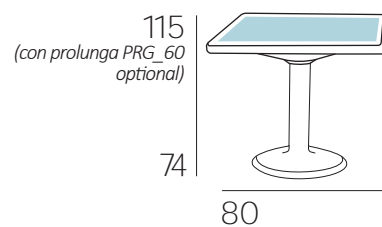

barbados

TAVOLINO BASSO / ALTO

Indoor · Outdoor
TVC_80 + GMB_60

ILLUMINABILE