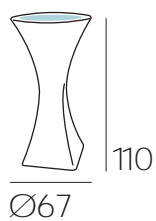

ILLUMINABILE 

brazil

TAVOLINO ALTO

Indoor · Outdoor
TVLH_110

ILLUMINABILE 

martinica

TAVOLINO BASSO

Indoor · Outdoor
MRG_60 + GMB_60 B