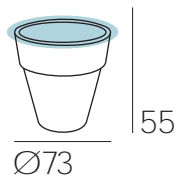

panama

POLTRONA

Indoor · Outdoor
POLCO_78

ILLUMINABILE

(nella pagina a sinistra)

DIVANO 3 POSTI

Indoor · Outdoor
DICOM_175

ILLUMINABILE