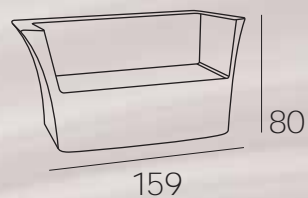

POLTRONA MULTIPOSIZIONE
bangkok

18

SEDIA
tahiti

20

POLTRONA / TAVOLINO
manila / tobago

22-23

SEDUTA
bikini

24

42

cairo

POLTRONA / DIVANO
Indoor · Outdoor

ILLUMINABILE 

PLTCR_88

DVNCR_160

diamante

LAMPADA / TAVOLINO

Indoor · Outdoor
CDMD (diverse misure disponibili)

 ILLUMINABILE

caracas

(nella pagina a sinistra)
POLTRONA

Indoor · Outdoor
PLTCA_84

DIVANO

Indoor · Outdoor
DVNCA_170

miami