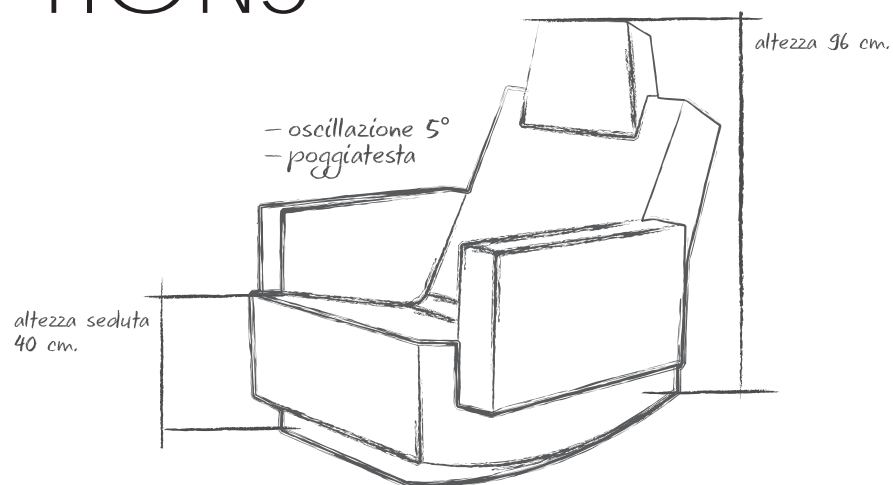

BIANCO

TORTORA

ROSSO

TECHNICAL DESCRIPTIONS

modum[®]
ITALIAN COMFORTABLE FASHION

N.B. I dati e le immagini riportate in questo catalogo sono indicativi. La Telcom S.p.A. si riserva il diritto di apportare eventuali variazioni o migliorie agli articoli senza preavviso. Le misure sono espresse in centimetri con tolleranza del $\pm 1\%$.