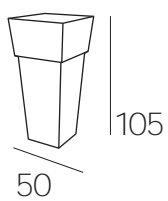

PORTAVASO
Indoor · Outdoor
PIFA_PV_105

💡 ILLUMINABILE