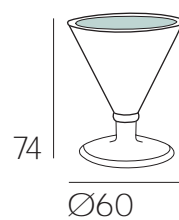

martinica

TAVOLINO BASSO

Indoor · Outdoor
MRG_60 + GMB_60 B

ILLUMINABILE