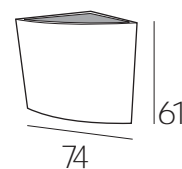

tarvisio

PORTAVASO

Indoor · Outdoor
VALMO_PV_55

ILLUMINABILE