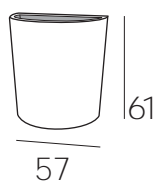

(nella pagina a sinistra)
PORTAVASO

Indoor · Outdoor
VALPO_PV_60

ILLUMINABILE