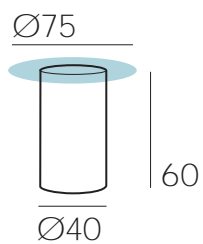

tunisi

TAVOLINO / SEDUTA

Indoor · Outdoor

CILMU_40

ILLUMINABILE