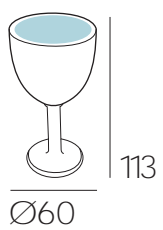

BANCONE BAR
pemba  94

BANCONE BAR
zanzibar  96

margarita

TAVOLINO ALTO

Indoor · Outdoor
MRG_80 + GMB_60

ILLUMINABILE 

wine

TAVOLINO ALTO
Indoor · Outdoor
VIN_60 + GMB_60
ILLUMINABILE 