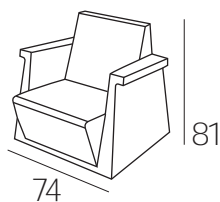

miami

POLTRONA / DIVANO
Indoor · Outdoor

ILLUMINABILE

PLTMA_71