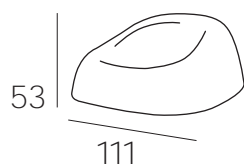

bikini

SEDUTA IMPILABILE

Indoor · Outdoor
PLBS_111