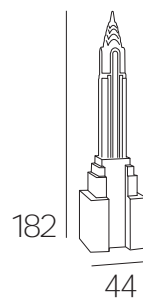

(optional)
CASTEL VOLTURNO
Base per Alaska
PICLA_40

48

Ø40

new york

LAMPADA

Indoor · Outdoor
LMGR_180

ILLUMINABILE 

peperone